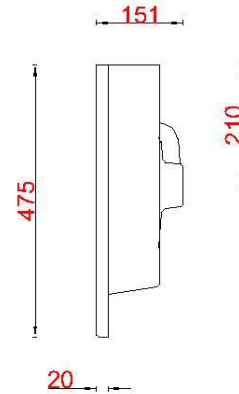

# Wastafelblad

WK 1235 DZK + WM 1200 DZK2  
WK 1200 DZK + WM 1200 DZK2

**LET OP:** Controleer maten altijd in het werk met uw bestelde artikel. (meten is weten)  
**ACHTUNG:** Prüfen Sie stets die Dimensionen in der Arbeit mit den bestellte Ware.