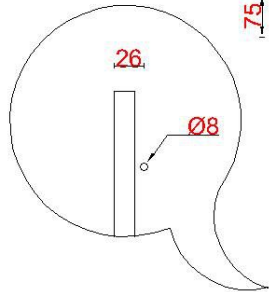

# Wastafelblad

WK 1235 DZK + WM 1200 DZK2  
WK 1200 DZK + WM 1200 DZK2

**LET OP:** Controleer maten altijd in het werk met uw bestelde artikel. (meten is weten)  
**ACHTUNG:** Prüfen Sie stets die Dimensionen in der Arbeit mit den bestellte Ware.