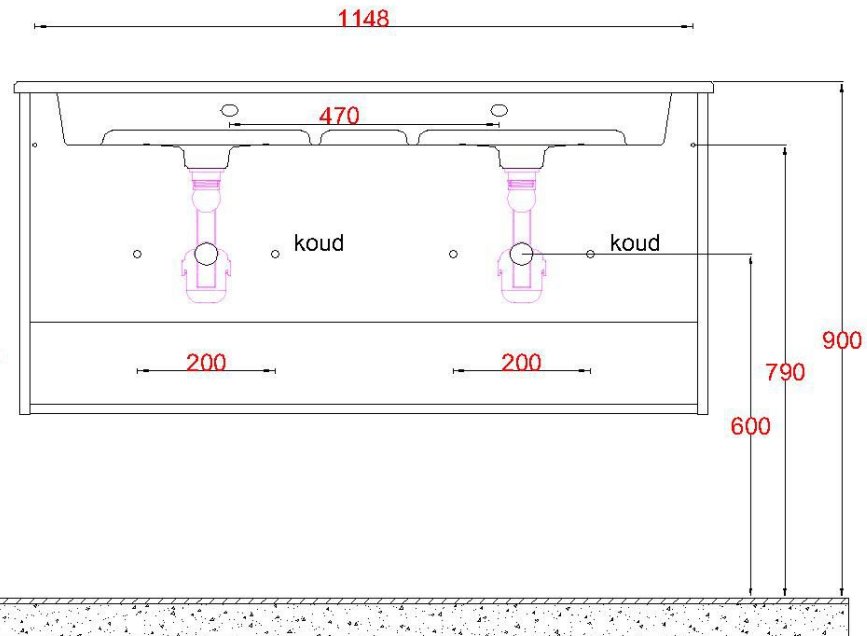

# Wastafelblad

WK 1235 DZK + WM 1200 DZK2  
WK 1200 DZK + WM 1200 DZK2

**LET OP:** Controleer maten altijd in het werk met uw bestelde artikel. (meten is weten)  
**ACHTUNG:** Prüfen Sie stets die Dimensionen in der Arbeit mit den bestellte Ware.