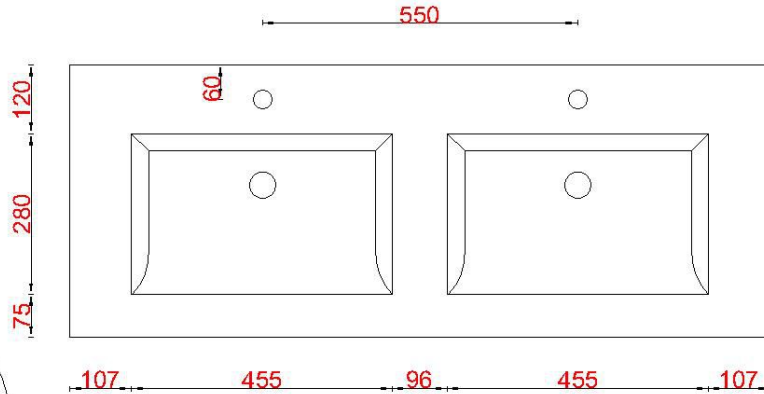

# Wastafelblad

WK 1235 DZK + WM 1200 DZK2  
WK 1200 DZK + WM 1200 DZK2

**LET OP:** Controleer maten altijd in het werk met uw bestelde artikel. (meten is weten)  
**ACHTUNG:** Prüfen Sie stets die Dimensionen in der Arbeit mit den bestellte Ware.