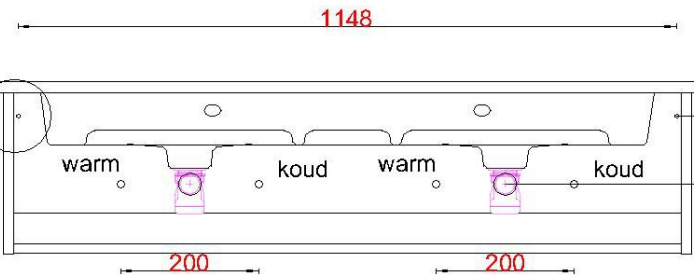

# Wastafelblad

WK 1235 DZK + WM 1200 DZK2  
WK 1200 DZK + WM 1200 DZK2

**LET OP:** Controleer maten altijd in het werk met uw bestelde artikel. (meten is weten)  
**ACHTUNG:** Prüfen Sie stets die Dimensionen in der Arbeit mit den bestellte Ware.