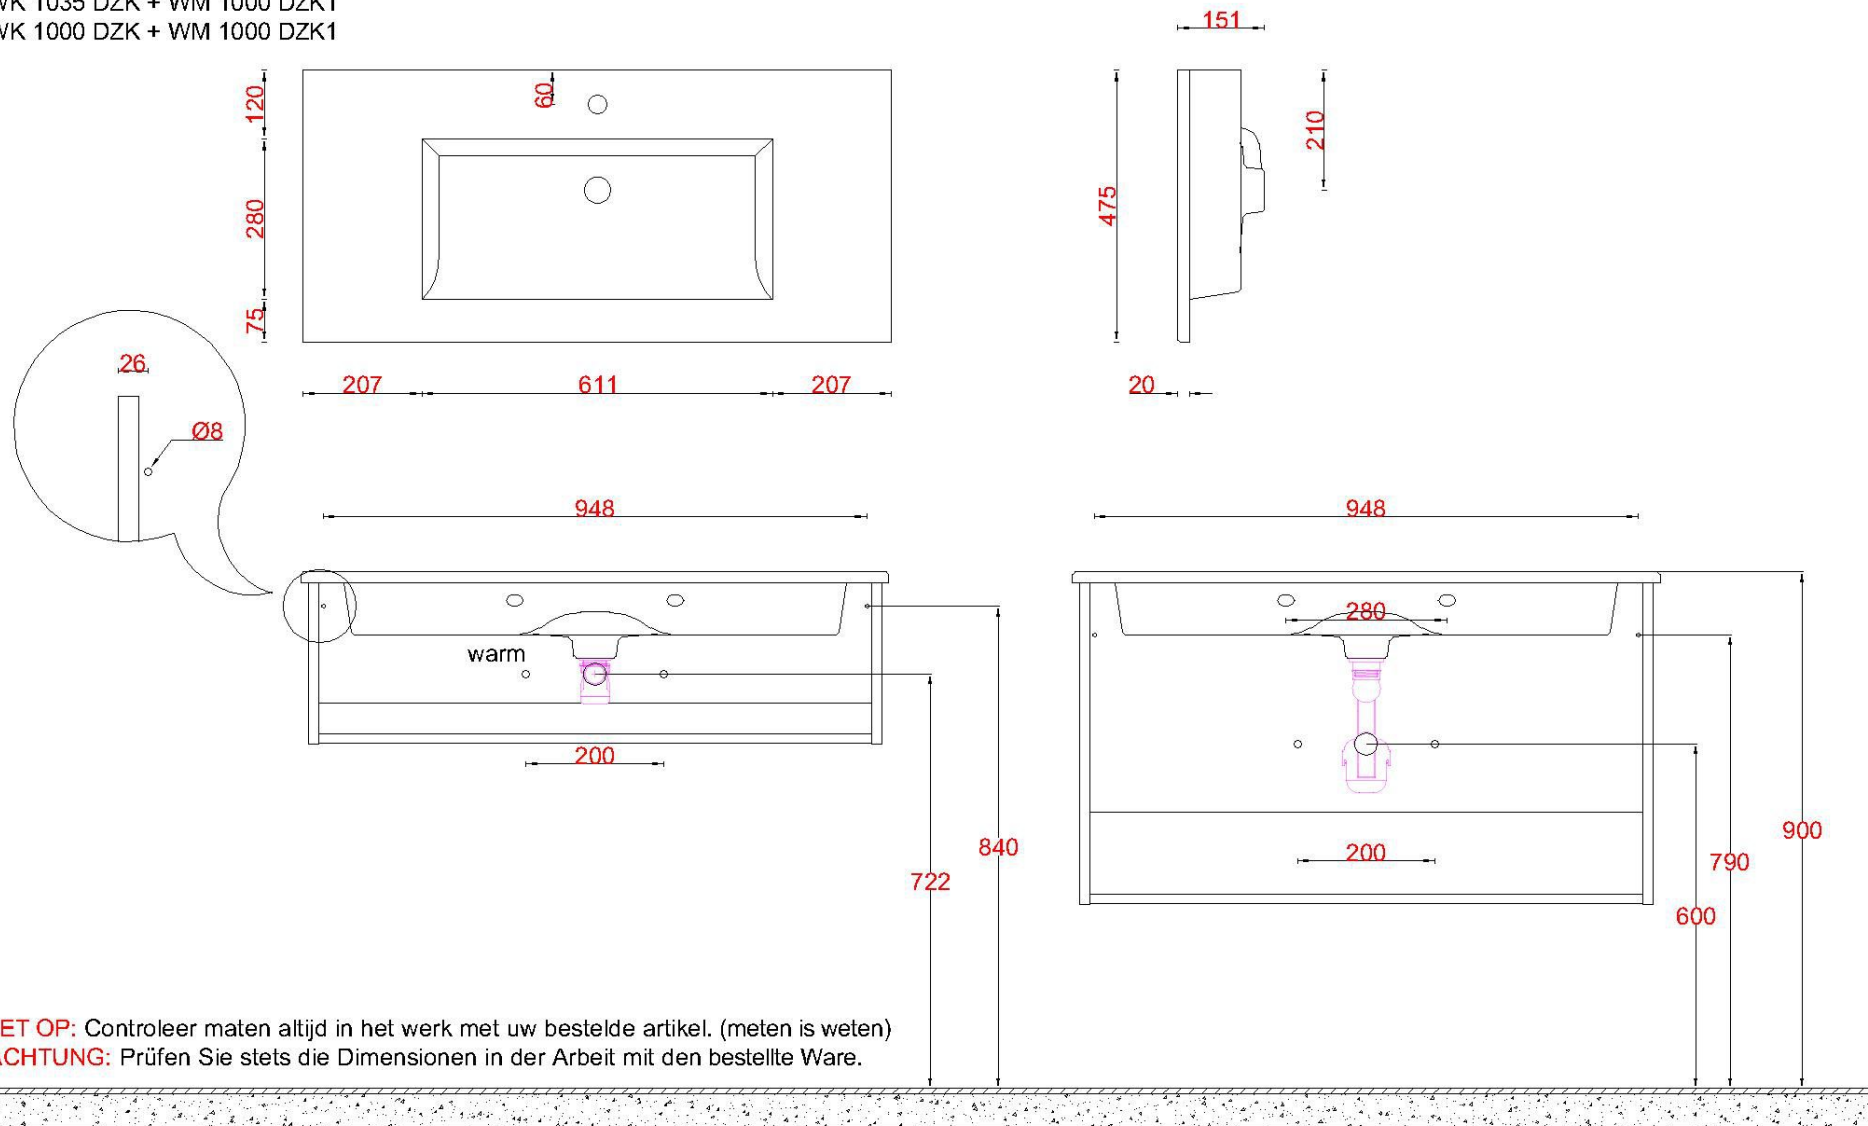

Wastafelblad

WK 1035 DZK + WM 1000 DZK1

WK 1000 DZK + WM 1000 DZK1

LET OP: Controleer maten altijd in het werk met uw bestelde artikel. (meten is weten)

ACHTUNG: Prüfen Sie stets die Dimensionen in der Arbeit mit den bestellte Ware.