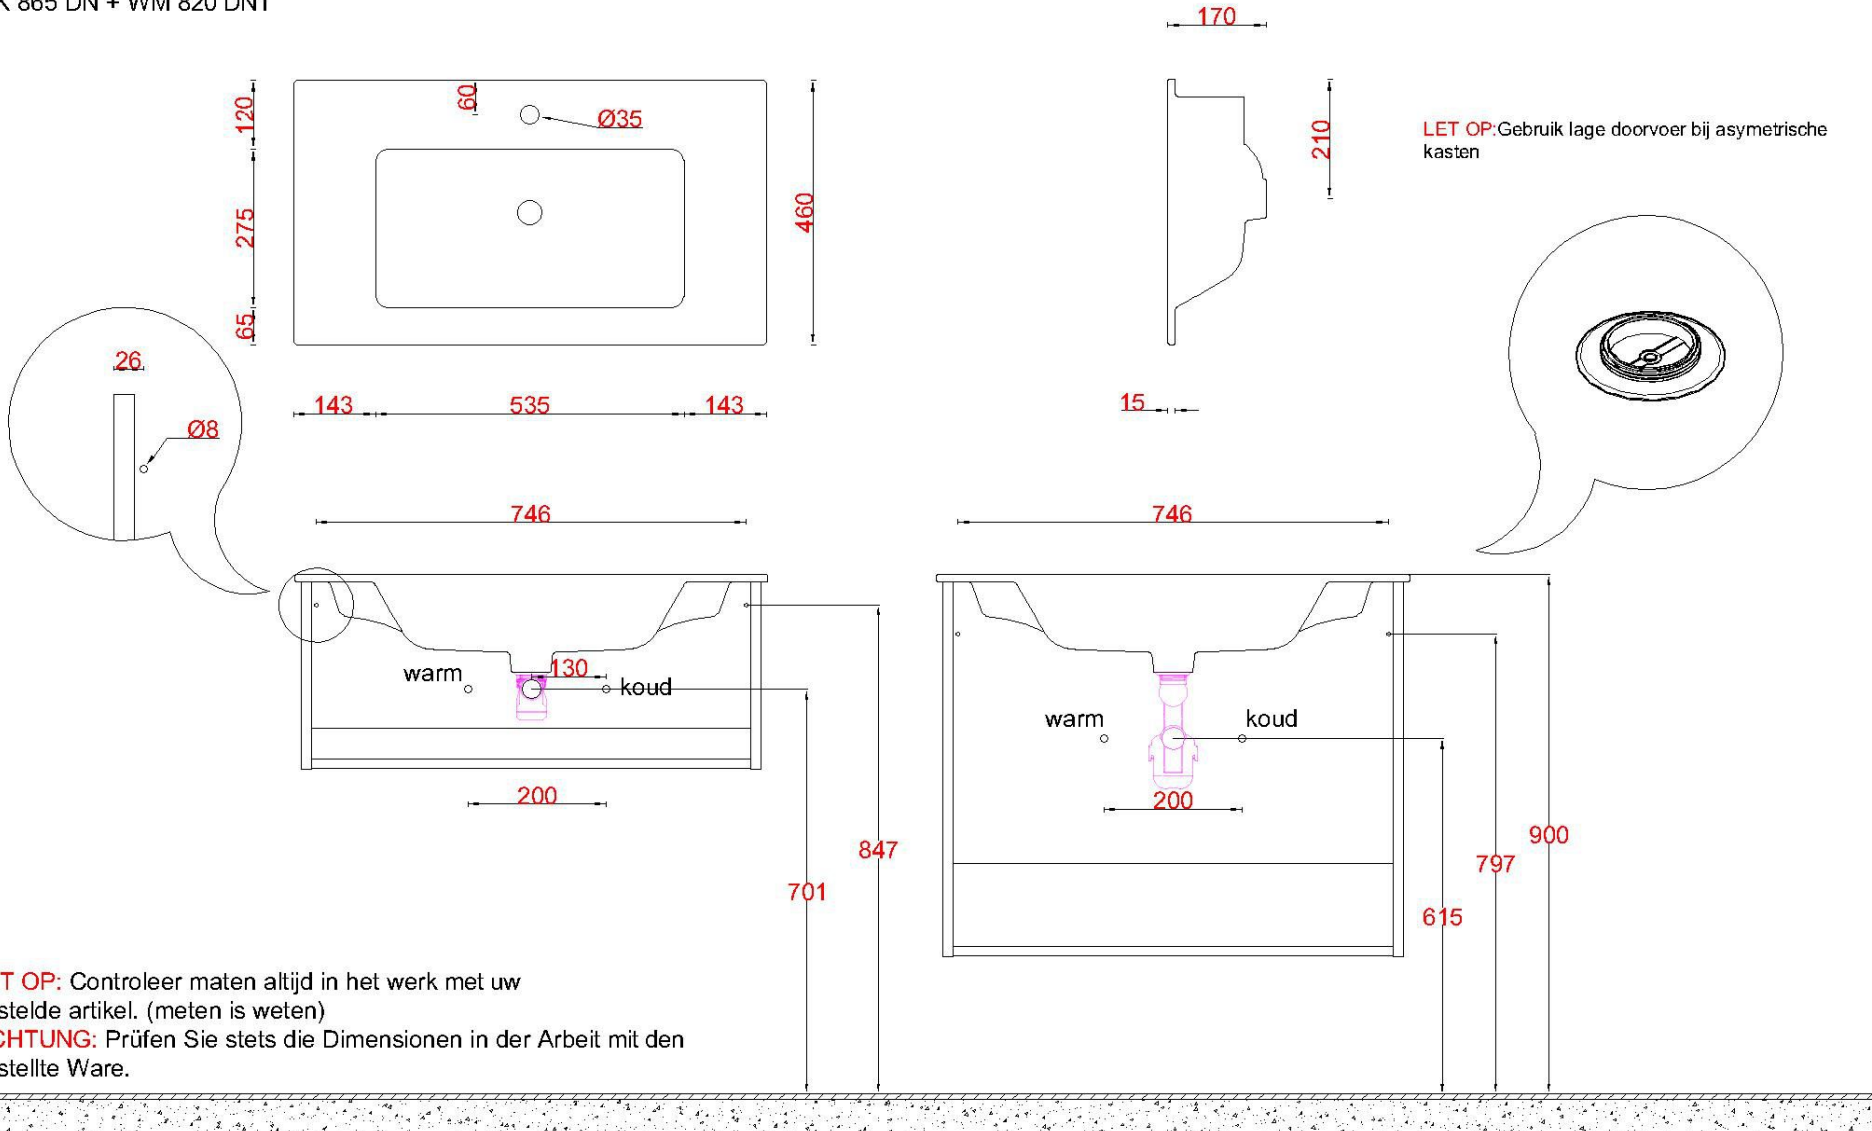

Wastafelblad

WK 835 DN + WM 820 DN1
WK 800 DN + WM 820 DN1
WK 805 DN + WM 820 DN1
WK 865 DN + WM 820 DN1

LET OP: Controleer maten altijd in het werk met uw bestelde artikel. (meten is weten)

ACHTUNG: Prüfen Sie stets die Dimensionen in der Arbeit mit den bestellte Ware.