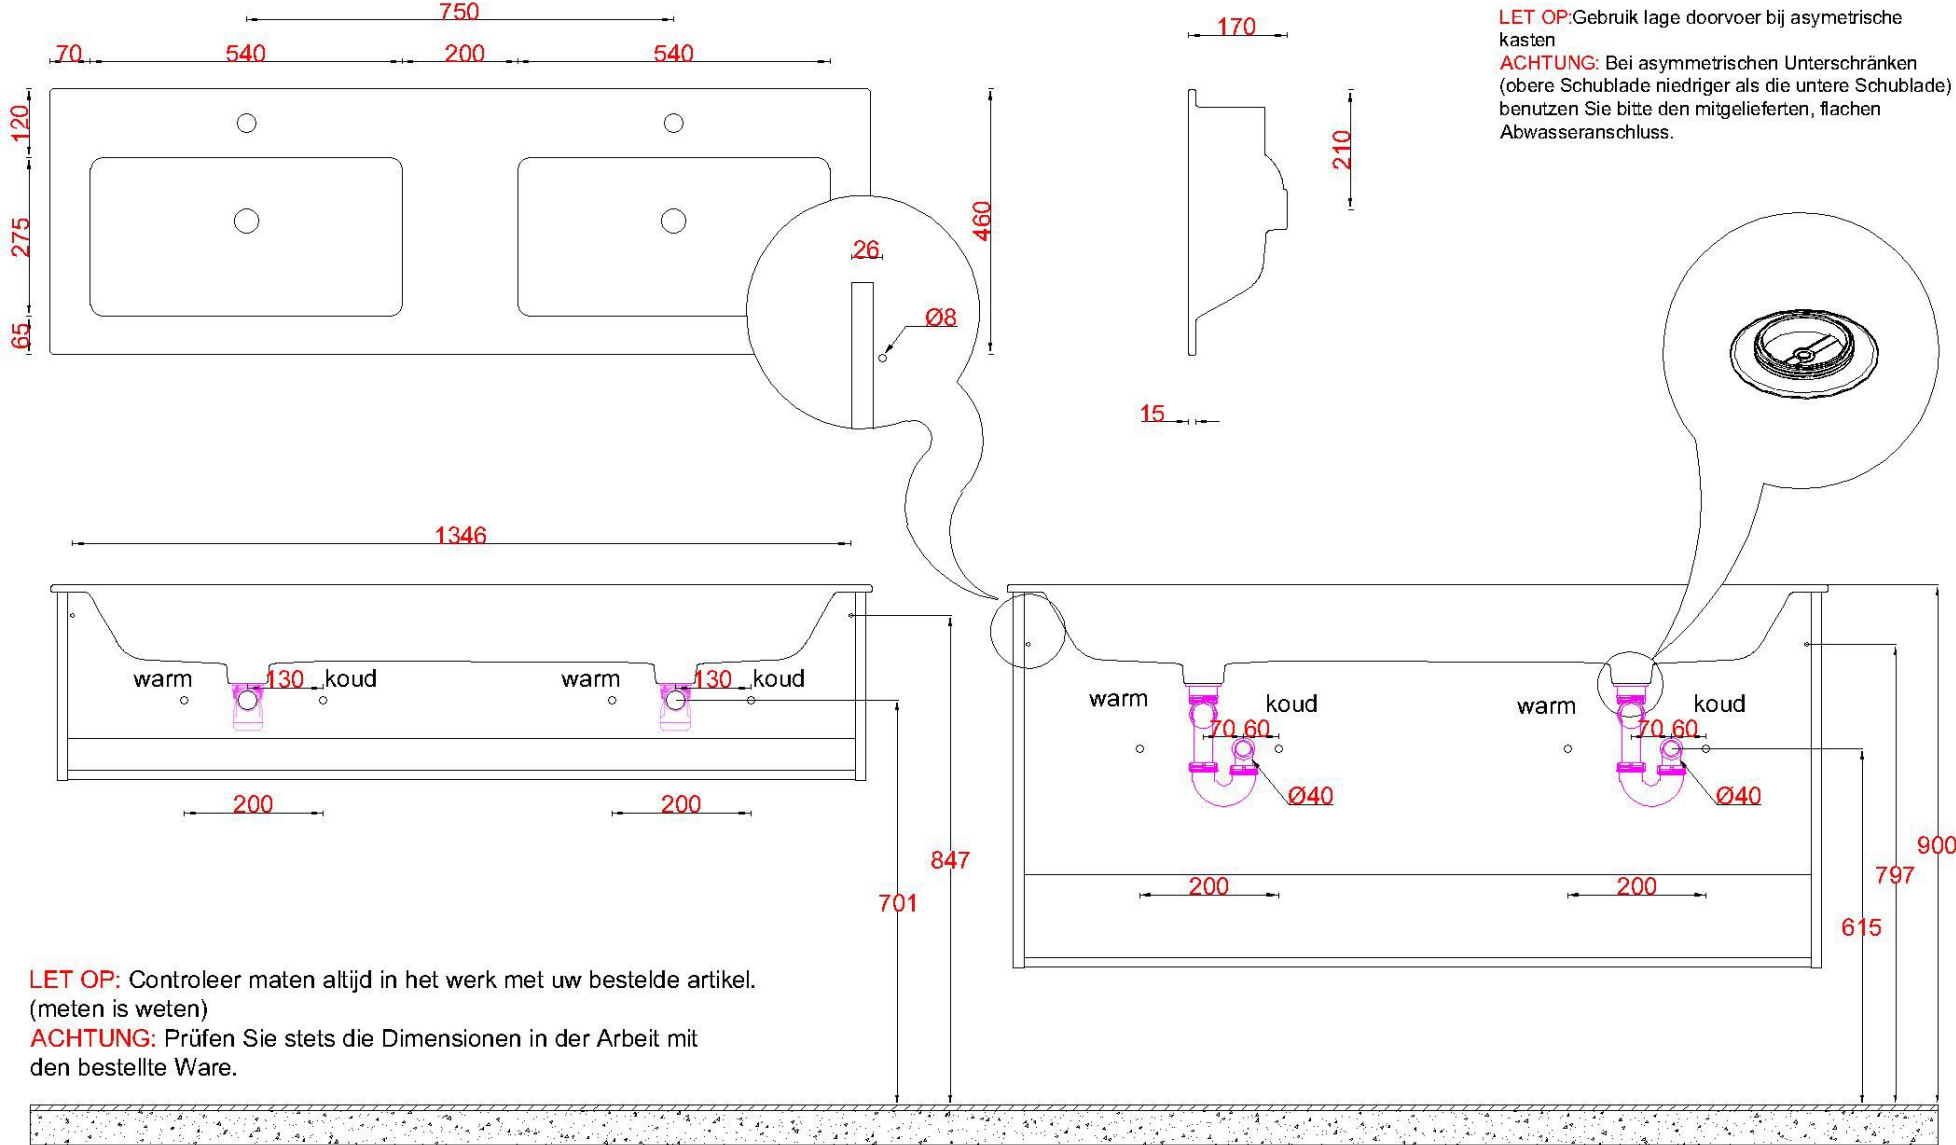

Wastafelblad

- WK 1435 DN + WM 1420 DN2
- WK 1405 DN + WM 1420 DN2
- WK 1400 DN + WM 1420 DN2
- WK 1456 DN + WM 1420 DN2
- WK 1436 DN + WM 1420 DN2
- WK 1445 DN + WM 1420 DN2
- WK 1404 DN + WM 1420 DN2
- WK 1406 DN + WM 1420 DN2

LET OP: Gebruik lage doorvoer bij asymmetrische kasten
ACHTUNG: Bei asymmetrischen Unterschränken (obere Schublade niedriger als die untere Schublade) benutzen Sie bitte den mitgelieferten, flachen Abwasseranschluss.

LET OP: Controleer maten altijd in het werk met uw bestelde artikel.

(meten is weten)

ACHTUNG: Prüfen Sie stets die Dimensionen in der Arbeit mit den bestellte Ware.