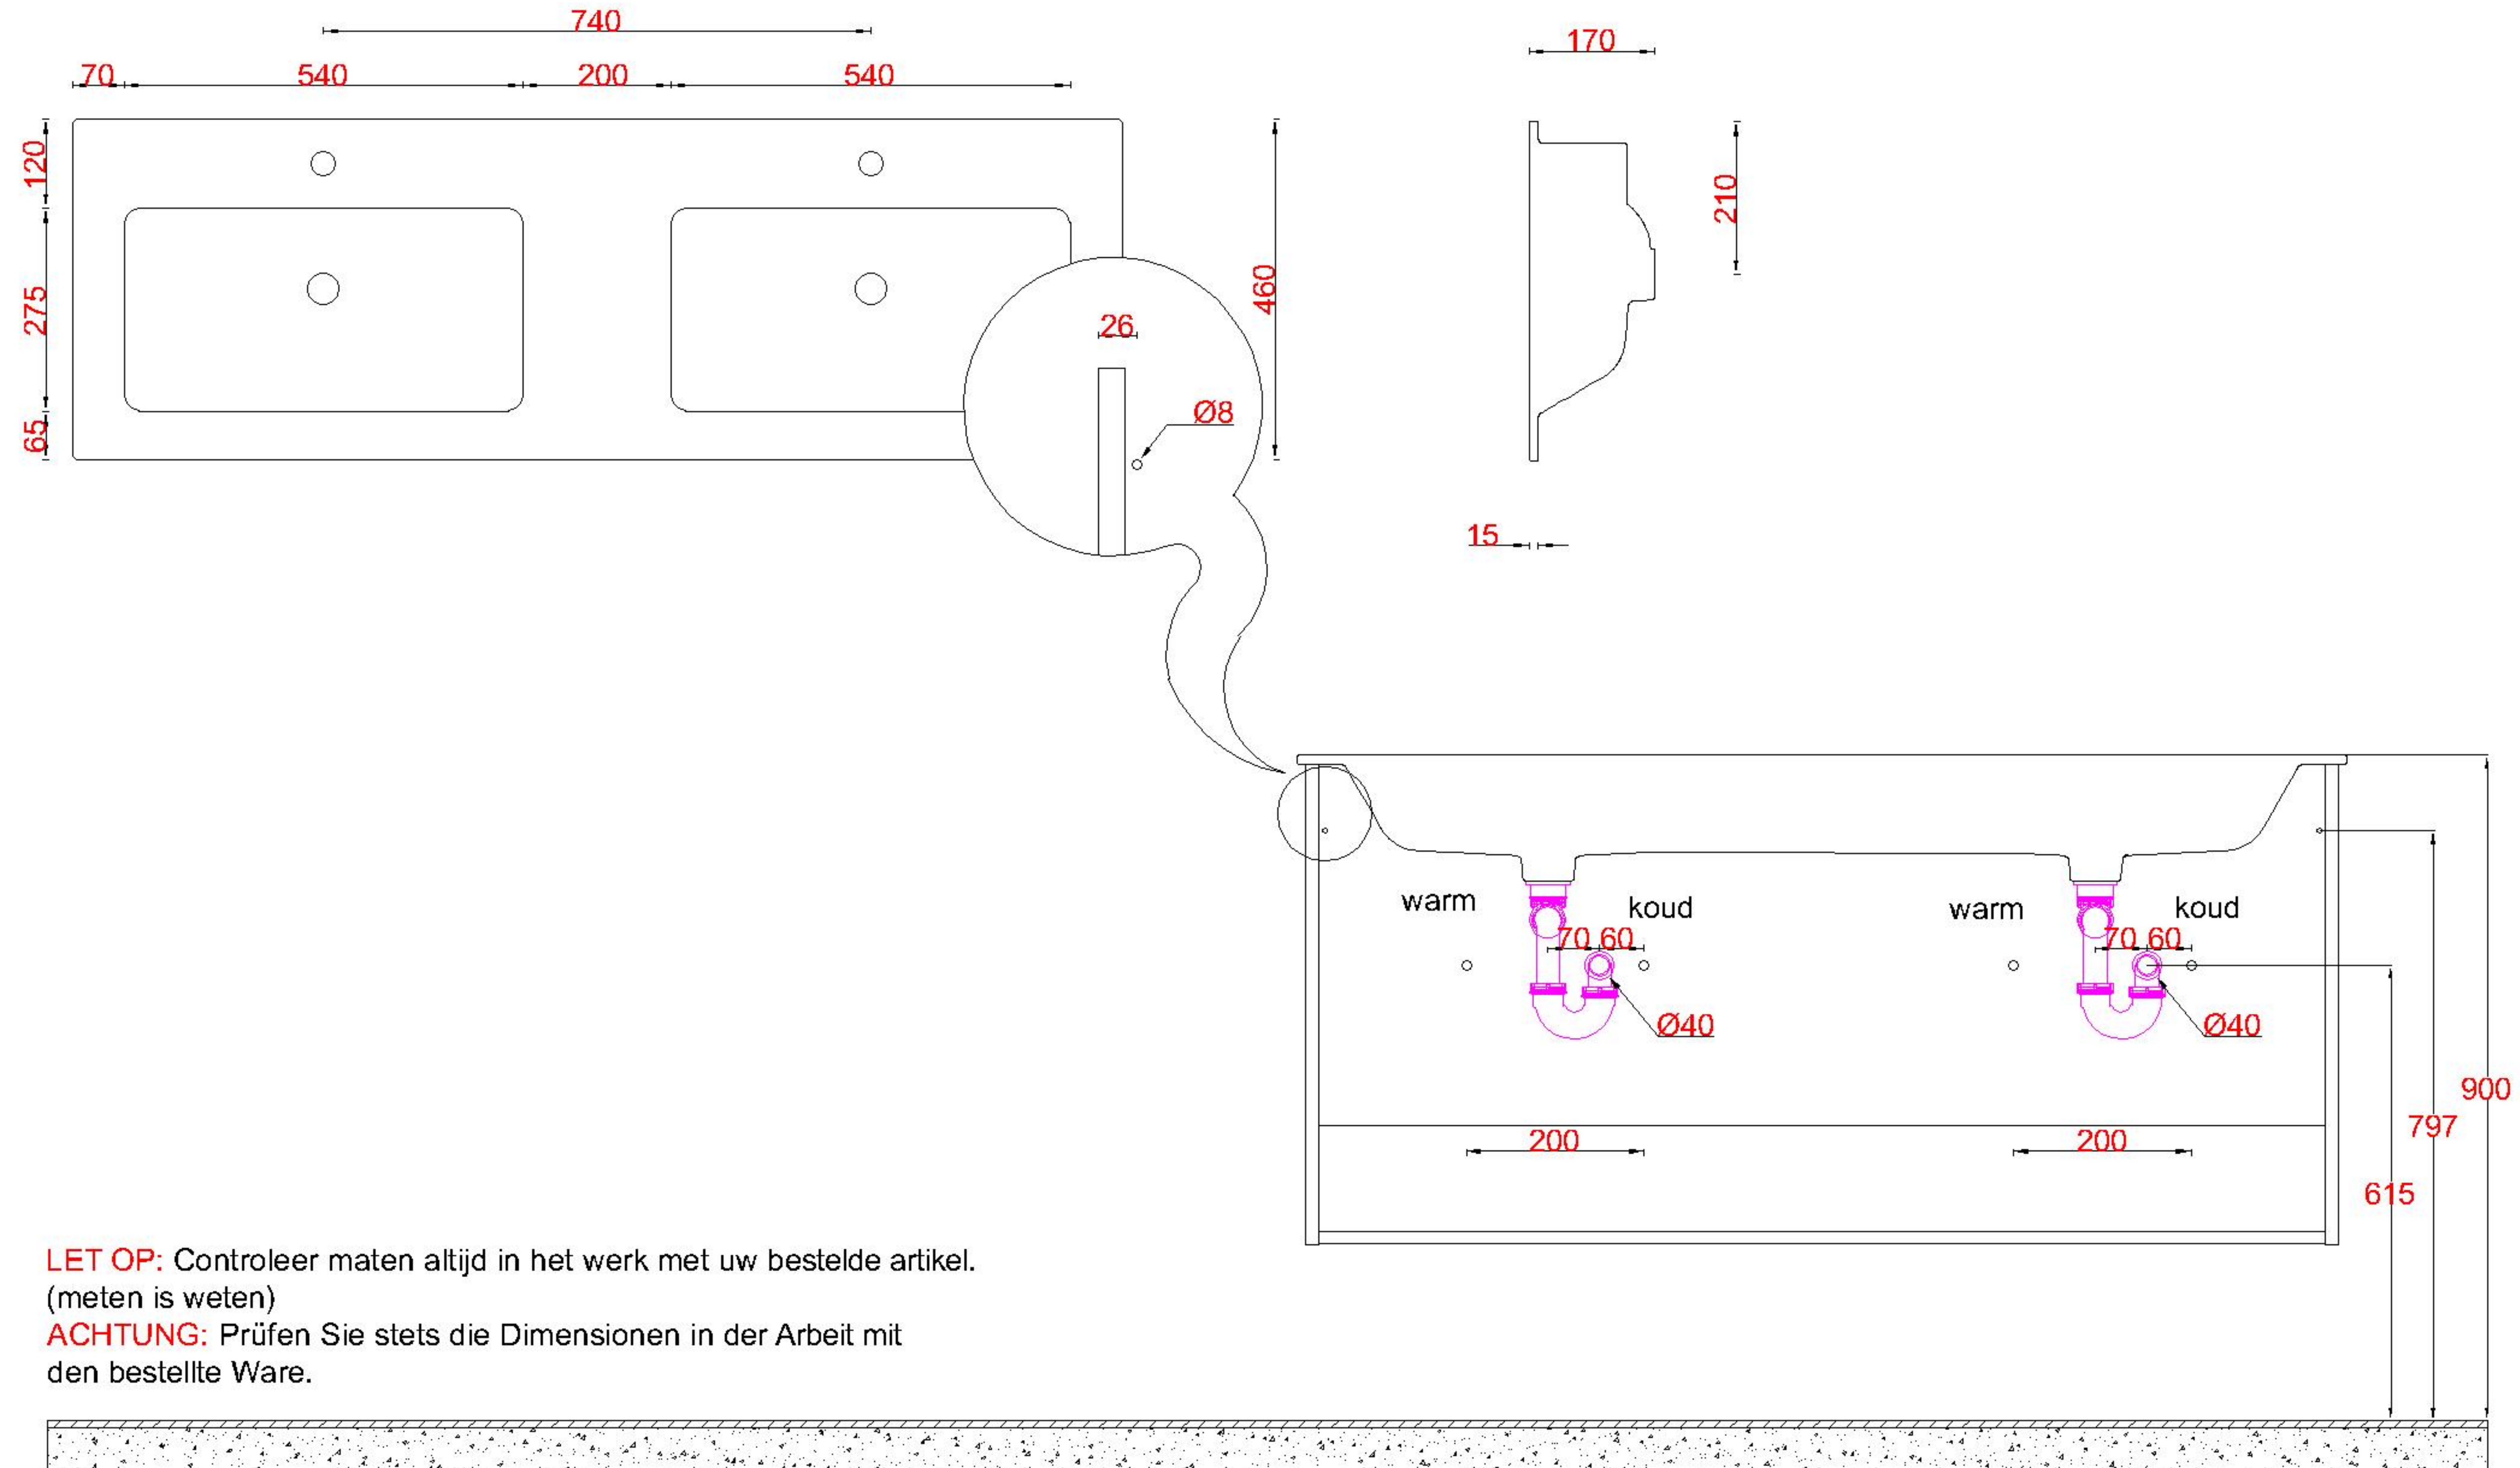

Wastafelblad

WK 1400 DN + WM 1420 DN2

WK 1404 DN + WM 1420 DN2

LET OP: Controleer maten altijd in het werk met uw bestelde artikel.
(meten is weten)

ACHTUNG: Prüfen Sie stets die Dimensionen in der Arbeit mit den bestellte Ware.