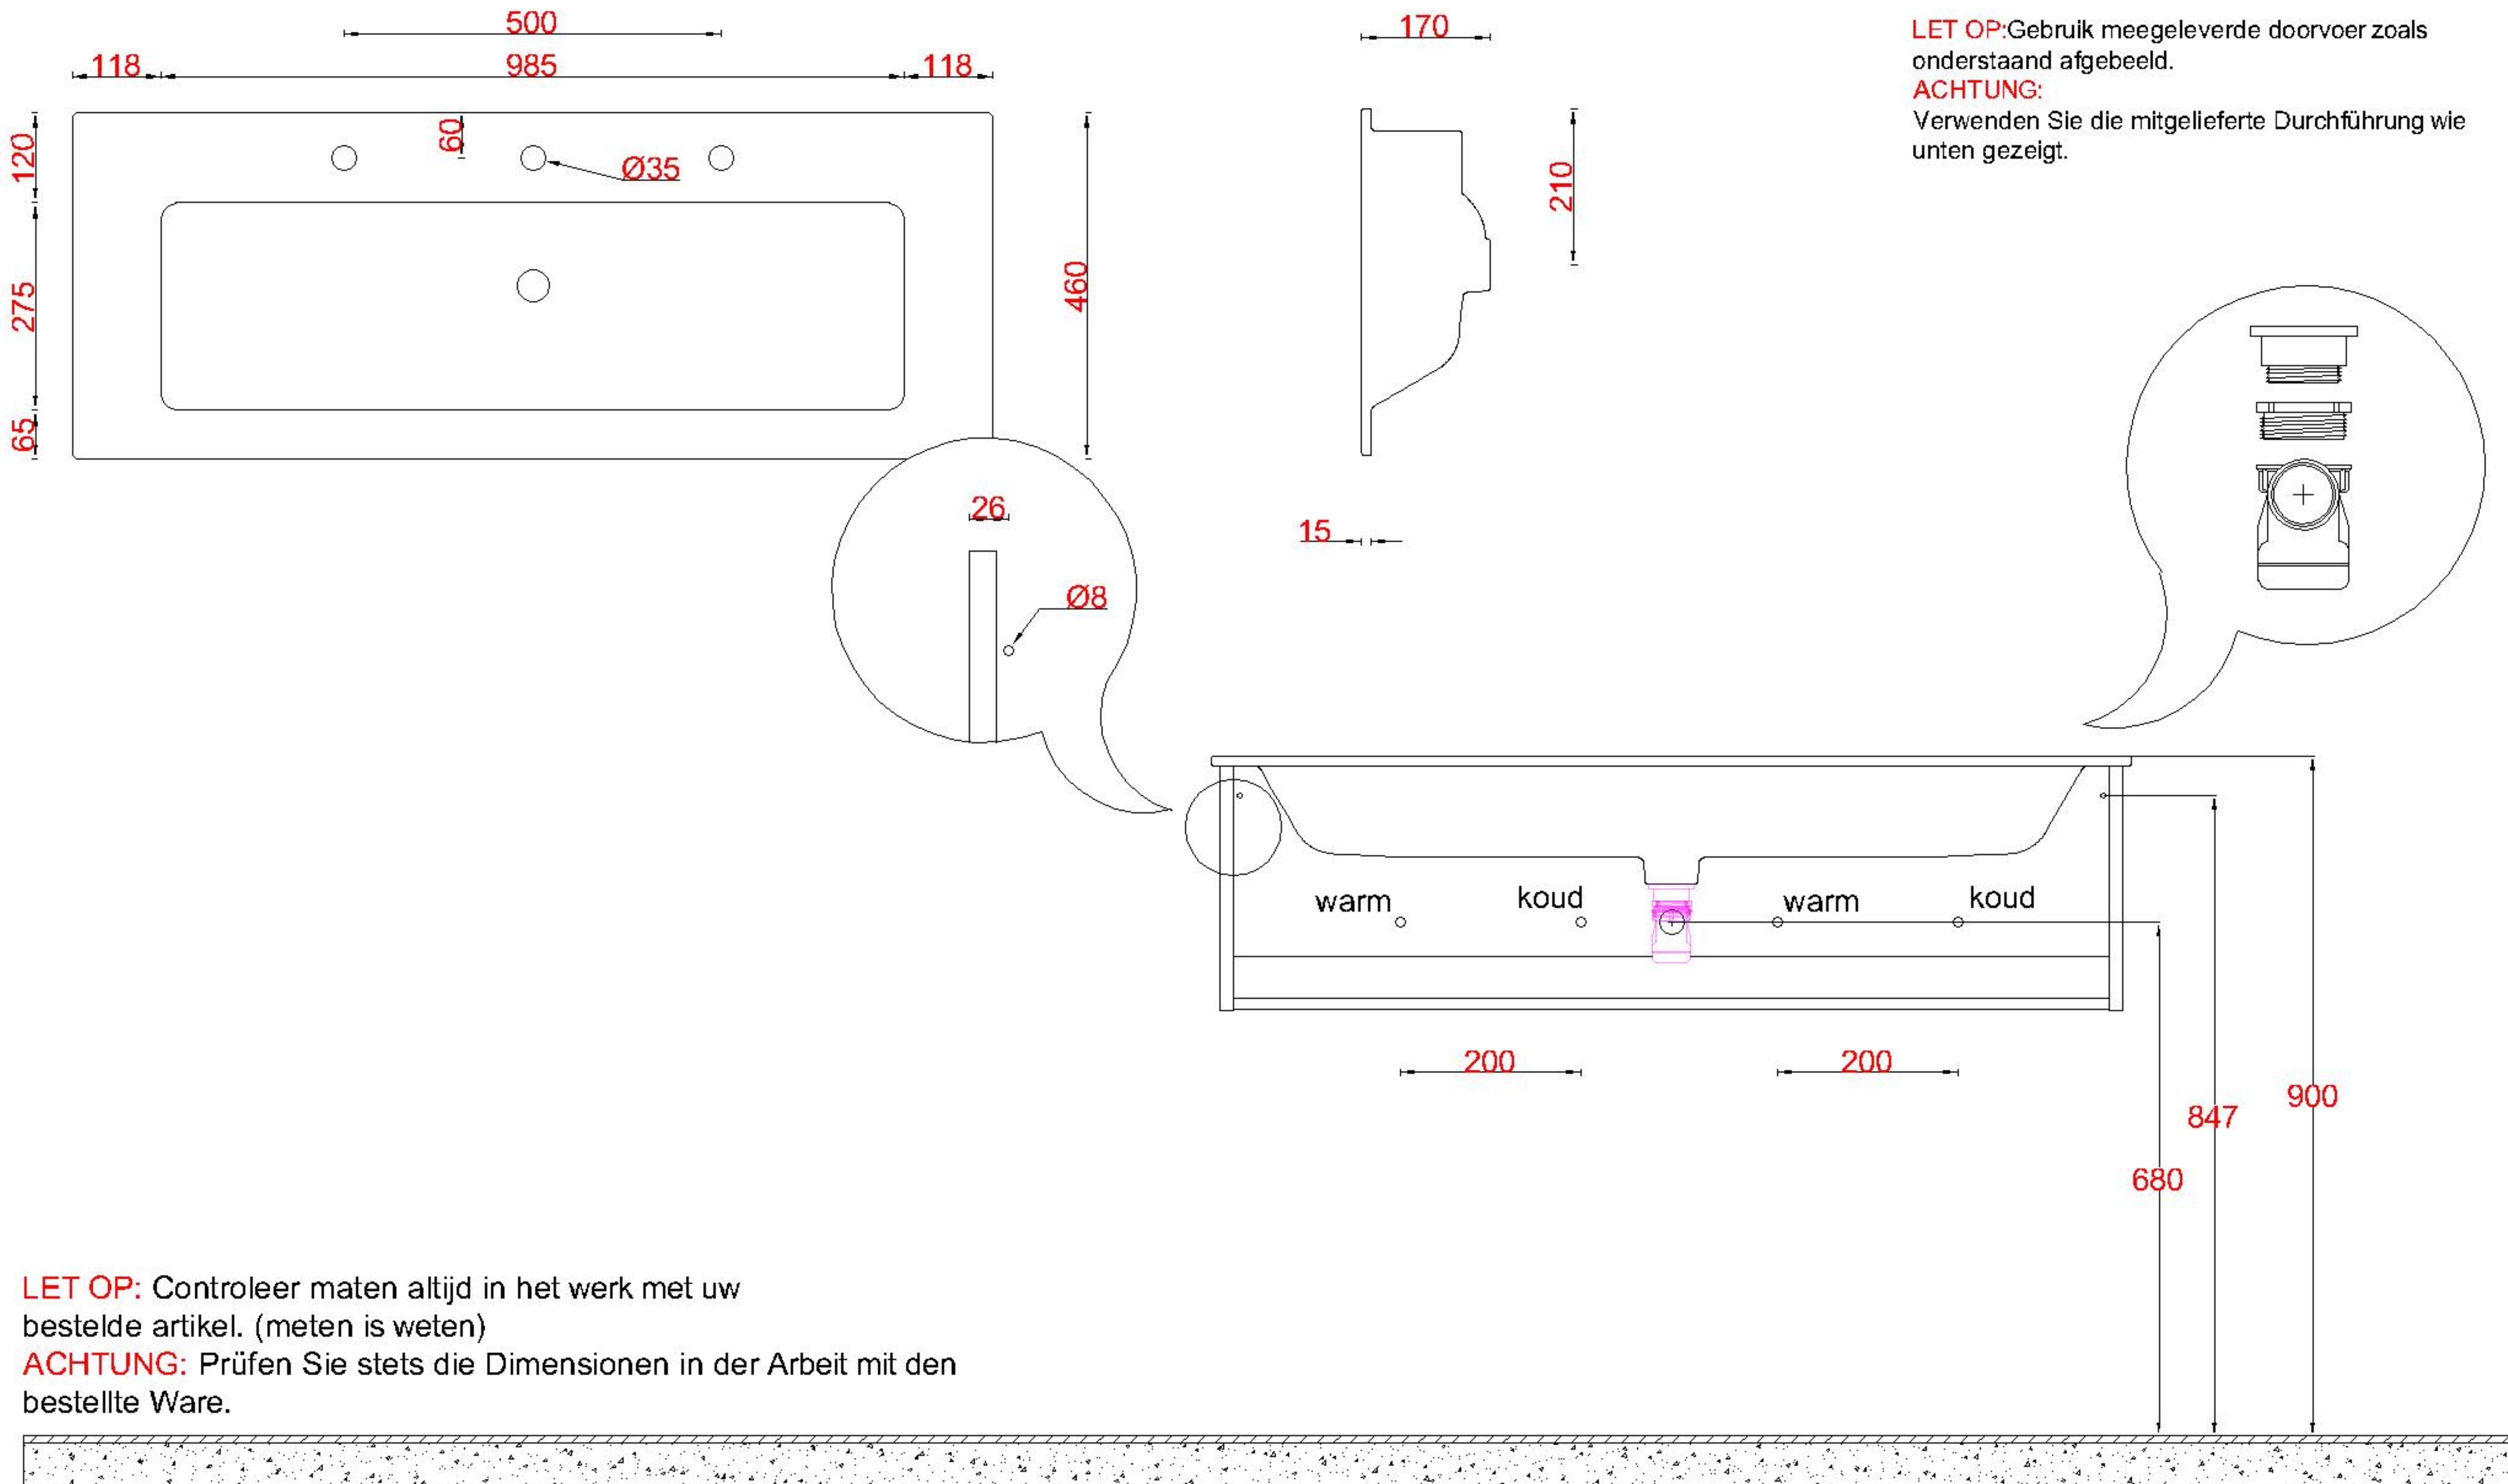

# Wastafelblad

WK 1235 DN + WM 1220 DN2

WK 1236 DN + WM 1220 DN2

**LET OP:** Controleer maten altijd in het werk met uw bestelde artikel. (meten is weten)

**ACHTUNG:** Prüfen Sie stets die Dimensionen in der Arbeit mit den bestellte Ware.