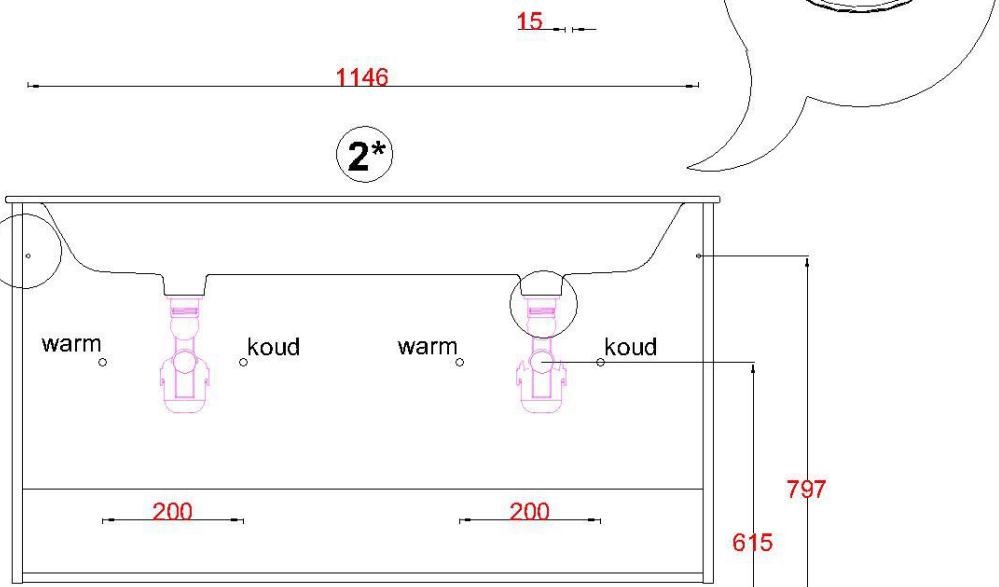

Wastafelblad

- 1***
- WK 1235 DN2 + WM 1222 DN0/1
 - WK 1236 DN + WM 1222 DN0/1
 - WK 1200 DNO2 + WM 1222 DN0/1
 - WK 1202 DNO + WM 1222 DN0/1

- 2***
- WK 1256 DN2 + WM 1222 DN0/1
 - WK 1206 DN + WM 1222 DN0/1
 - WK 1200 DN2 + WM 1222 DN0/1
 - WK 1204 DN + WM 1222 DN0/1
 - WK 1205 DN2 + WM 1222 DN0/1
 - WK 1245 DN + WM 1222 DN0/1

LET OP: Controleer maten altijd in het werk met uw bestelde artikel. (meten is weten)
ACHTUNG: Prüfen Sie stets die Dimensionen in der Arbeit mit den bestellte Ware.