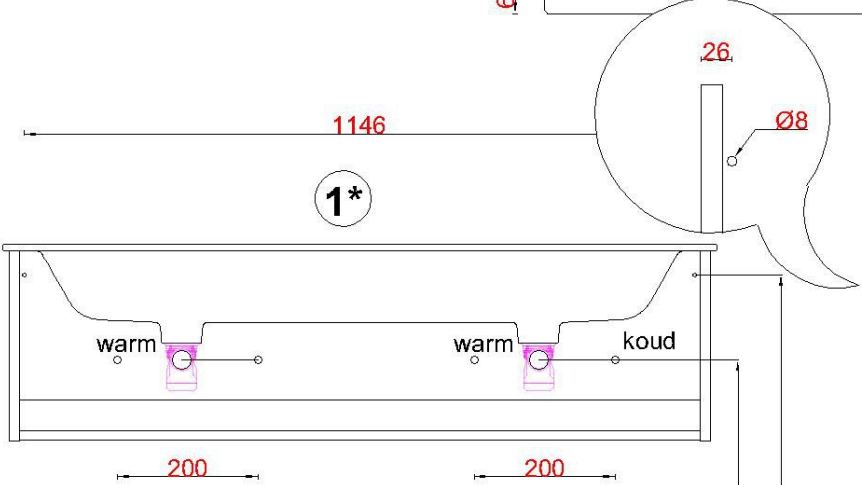

Wastafelblad

- 1***
- WK 1235 DN2 + WM 1222 DN0/1
 - WK 1236 DN + WM 1222 DN0/1
 - WK 1200 DNO2 + WM 1222 DN0/1
 - WK 1202 DNO + WM 1222 DN0/1

- 2***
- WK 1256 DN2 + WM 1222 DN0/1
 - WK 1206 DN + WM 1222 DN0/1
 - WK 1200 DN2 + WM 1222 DN0/1
 - WK 1204 DN + WM 1222 DN0/1
 - WK 1205 DN2 + WM 1222 DN0/1
 - WK 1245 DN + WM 1222 DN0/1

LET OP: Controleer maten altijd in het werk met uw bestelde artikel. (meten is weten)
ACHTUNG: Prüfen Sie stets die Dimensionen in der Arbeit mit den bestellte Ware.