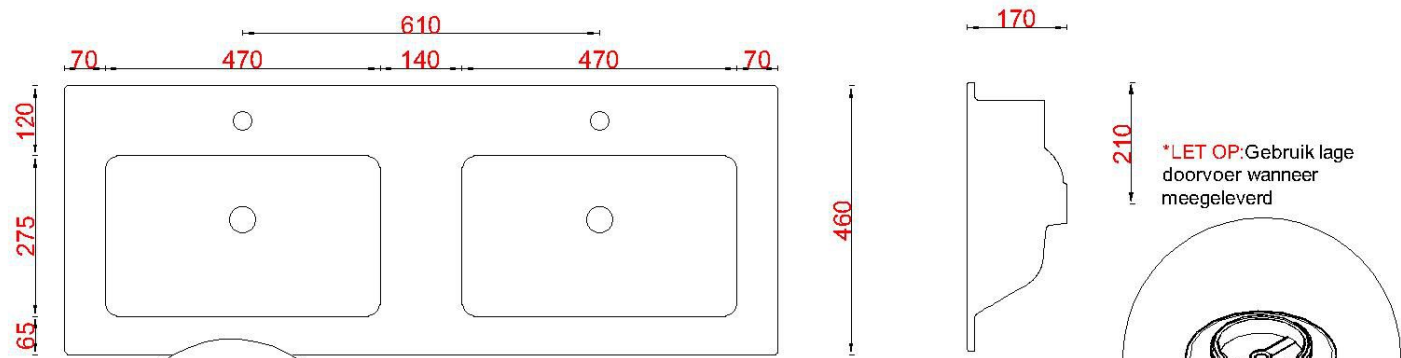

Wastafelblad

- 1***
- WK 1235 DN2 + WM 1222 DN0/1
 - WK 1236 DN + WM 1222 DN0/1
 - WK 1200 DNO2 + WM 1222 DN0/1
 - WK 1202 DNO + WM 1222 DN0/1

- 2***
- WK 1256 DN2 + WM 1222 DN0/1
 - WK 1206 DN + WM 1222 DN0/1
 - WK 1200 DN2 + WM 1222 DN0/1
 - WK 1204 DN + WM 1222 DN0/1
 - WK 1205 DN2 + WM 1222 DN0/1
 - WK 1245 DN + WM 1222 DN0/1

LET OP: Controleer maten altijd in het werk met uw bestelde artikel. (meten is weten)
ACHTUNG: Prüfen Sie stets die Dimensionen in der Arbeit mit den bestellte Ware.