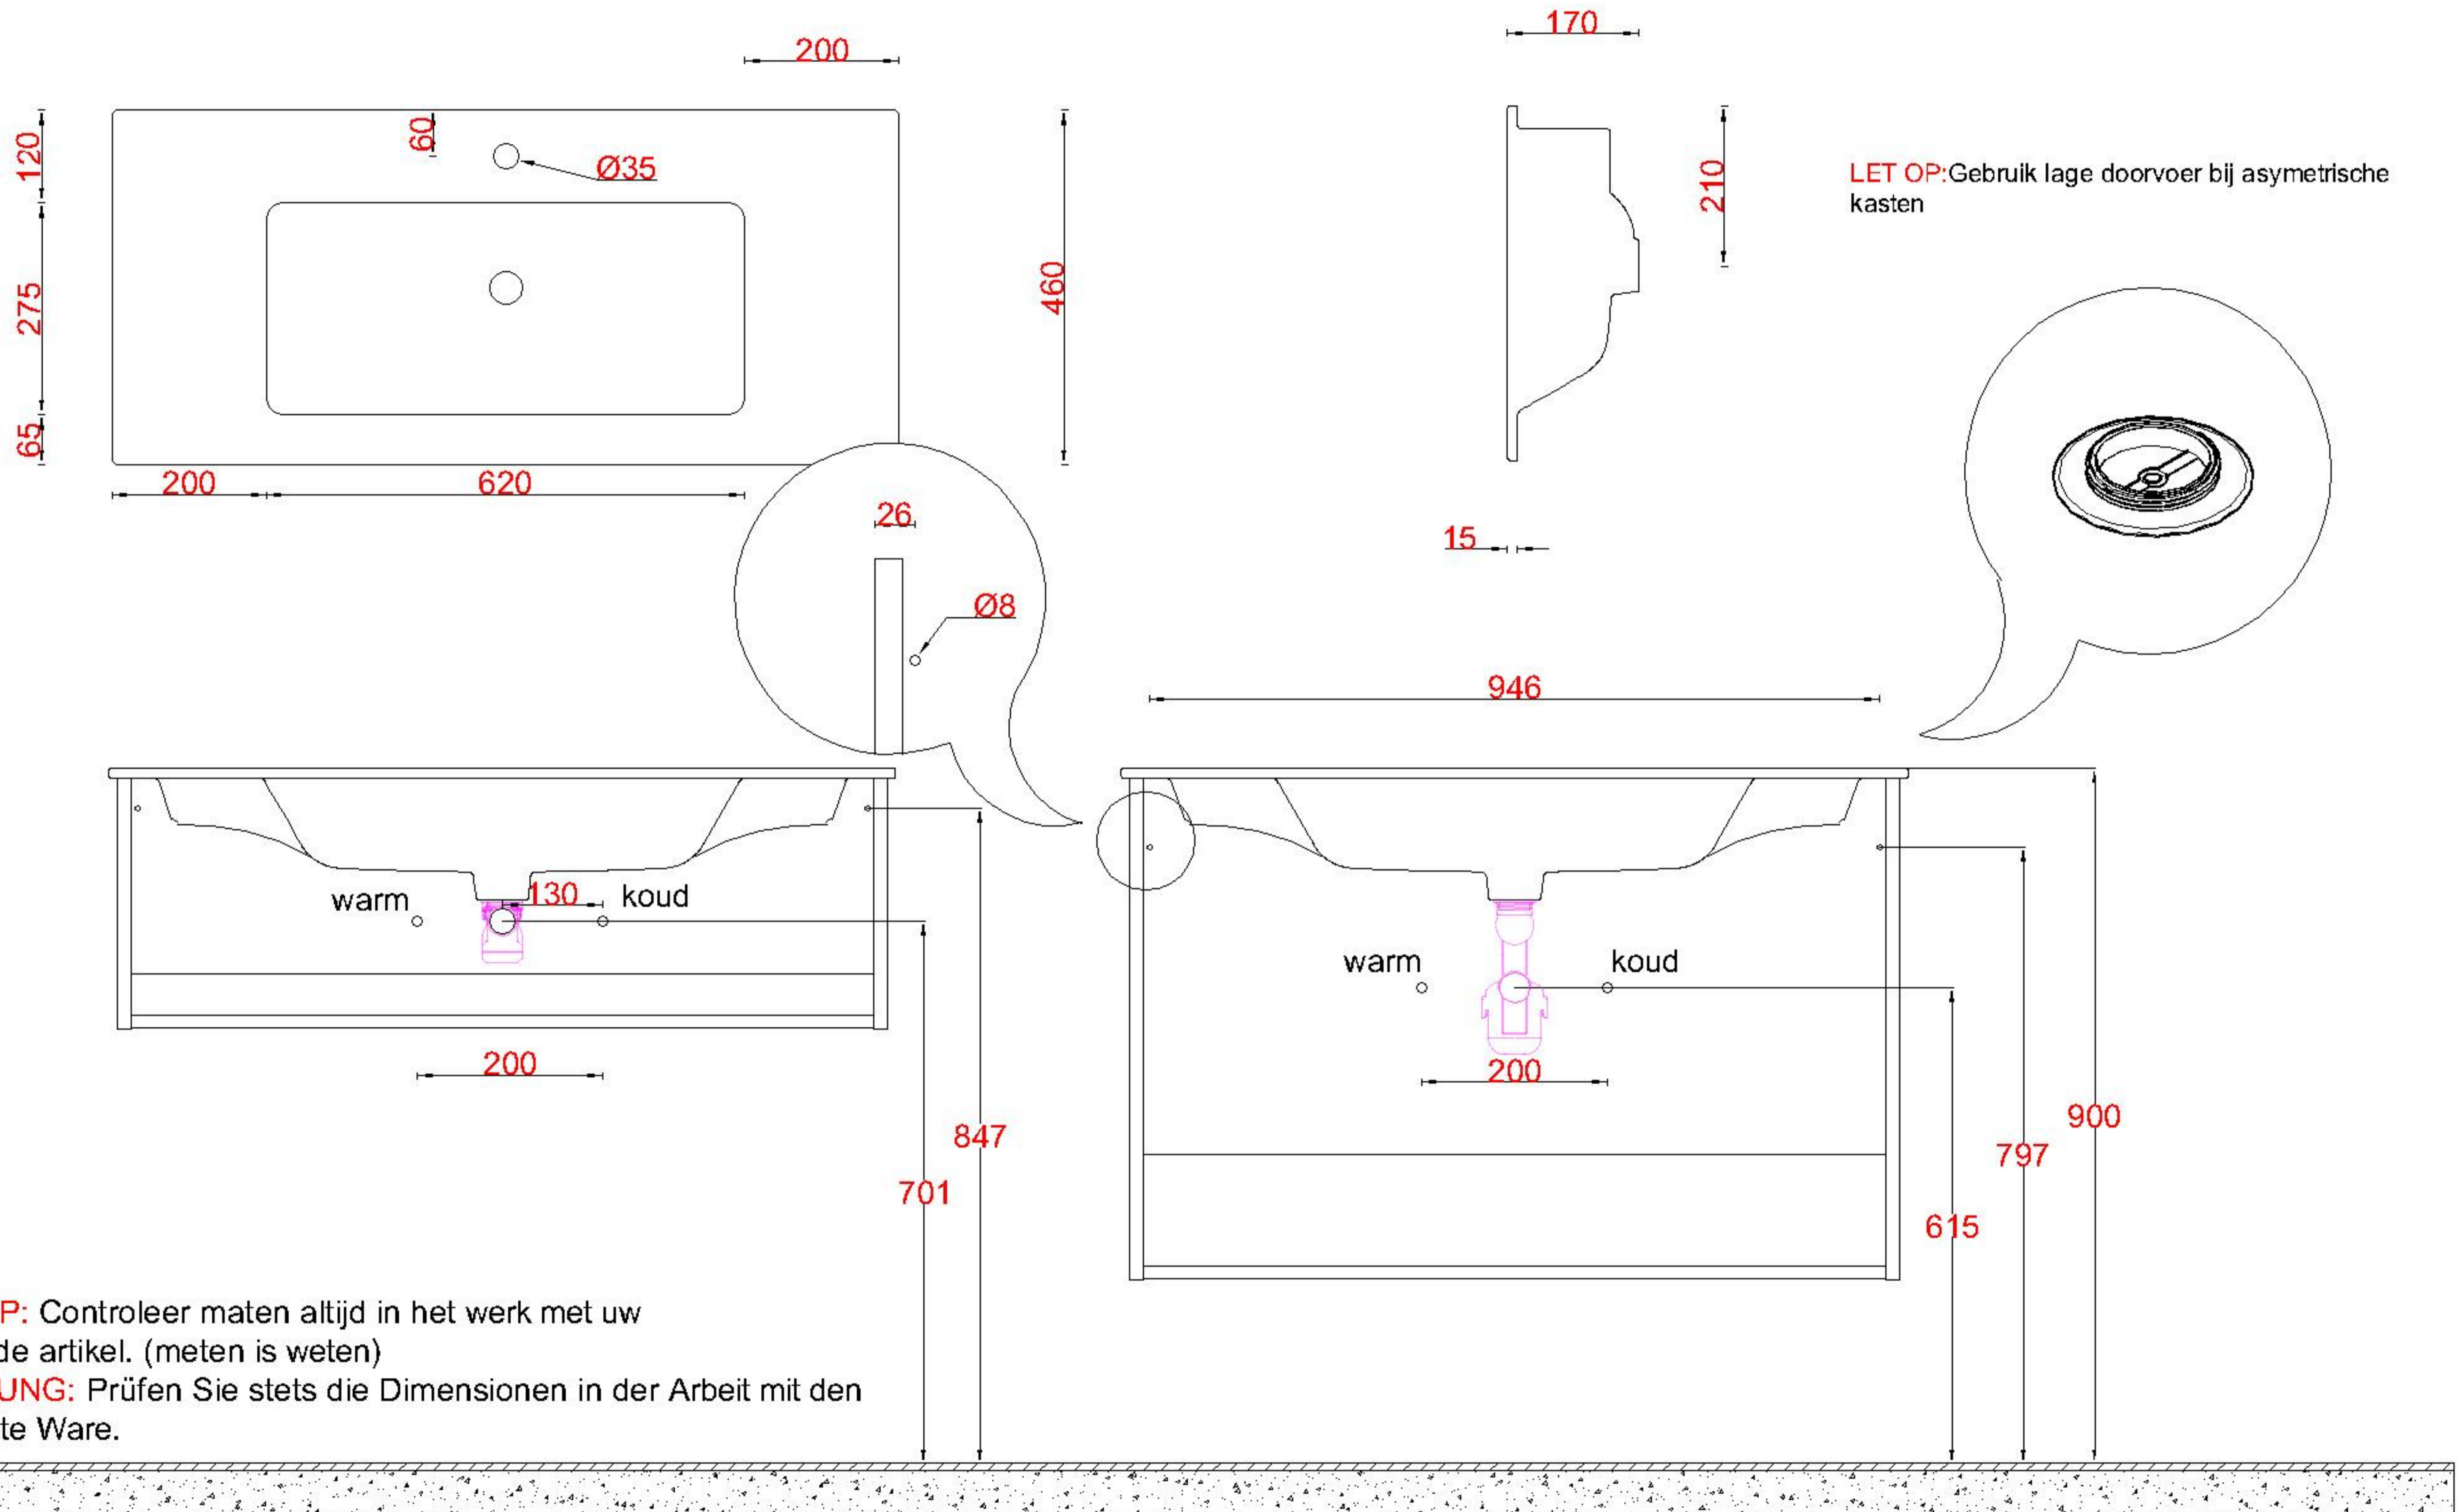

Wastafelblad

WK 1035 DN + WM 1020 DN1

WK 1000 DN + WM 1020 DN1

WK 1005 DN + WM 1020 DN1

LET OP: Controleer maten altijd in het werk met uw bestelde artikel. (meten is weten)

ACHTUNG: Prüfen Sie stets die Dimensionen in der Arbeit mit den bestellte Ware.