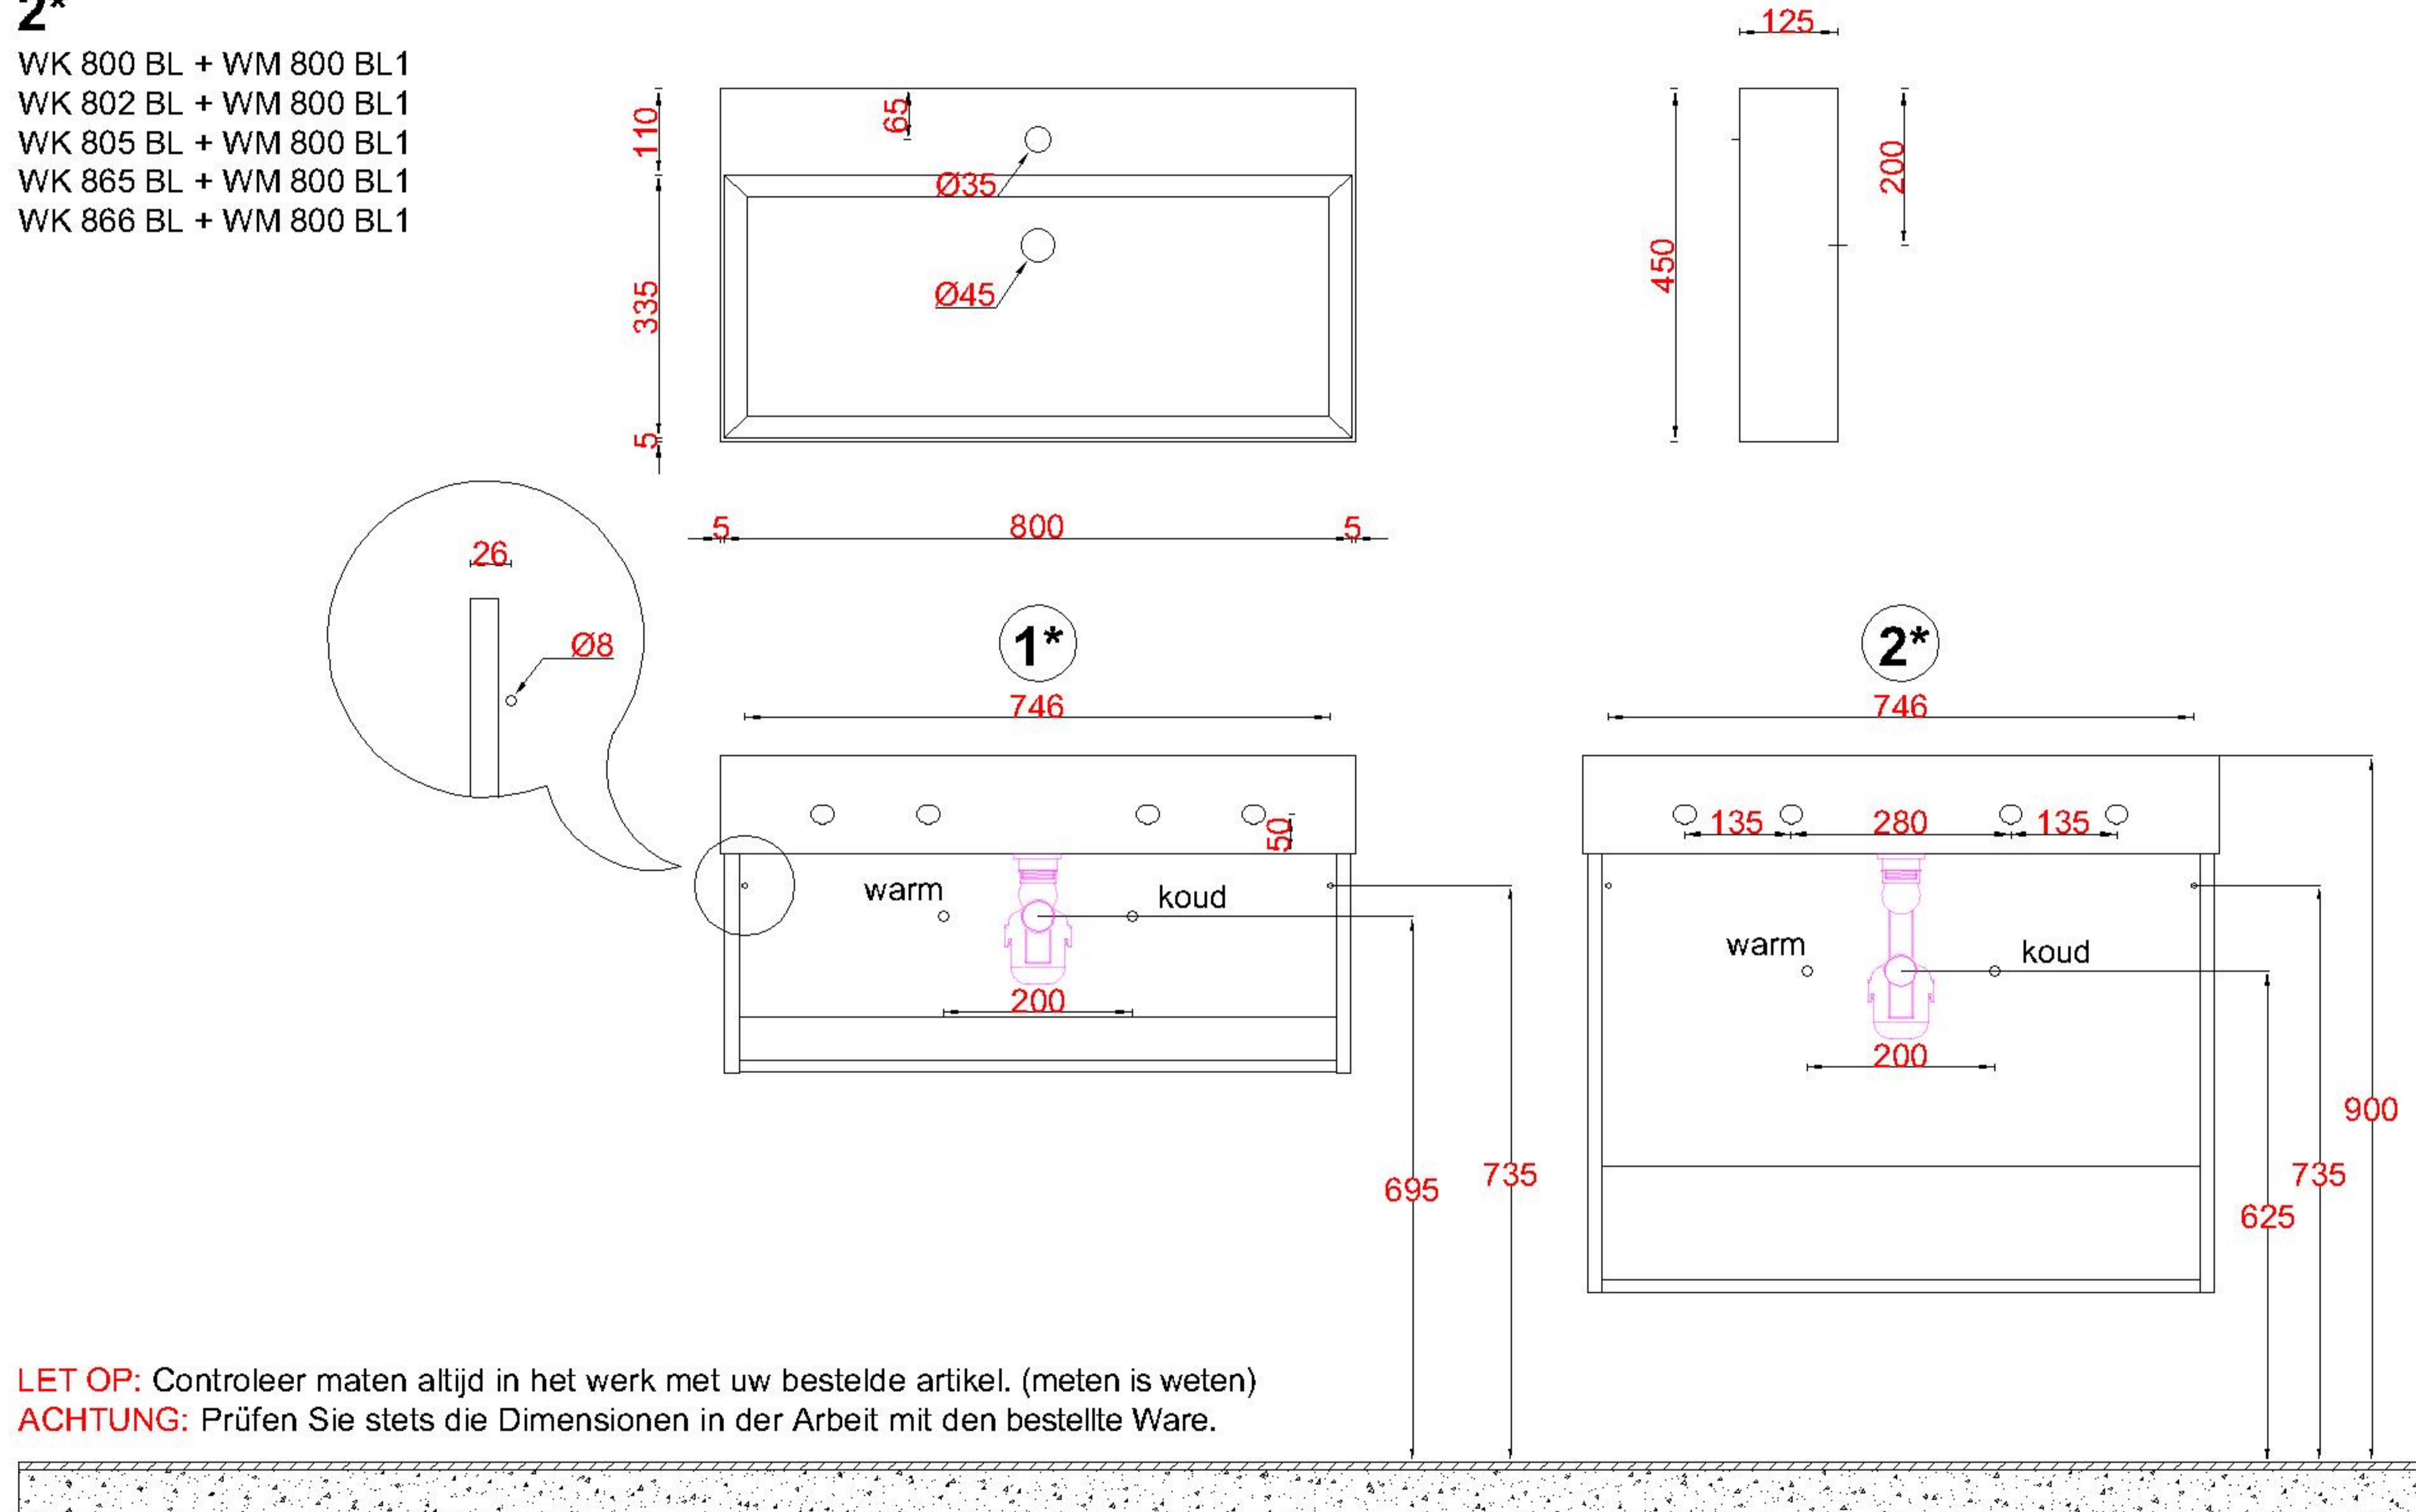

# Wastafelblad

**1\***

WK 825 BL + WM 800 BL1

**2\***

WK 800 BL + WM 800 BL1

WK 802 BL + WM 800 BL1

WK 805 BL + WM 800 BL1

WK 865 BL + WM 800 BL1

WK 866 BL + WM 800 BL1

**LET OP:** Controleer maten altijd in het werk met uw bestelde artikel. (meten is weten)

**ACHTUNG:** Prüfen Sie stets die Dimensionen in der Arbeit mit den bestellte Ware.