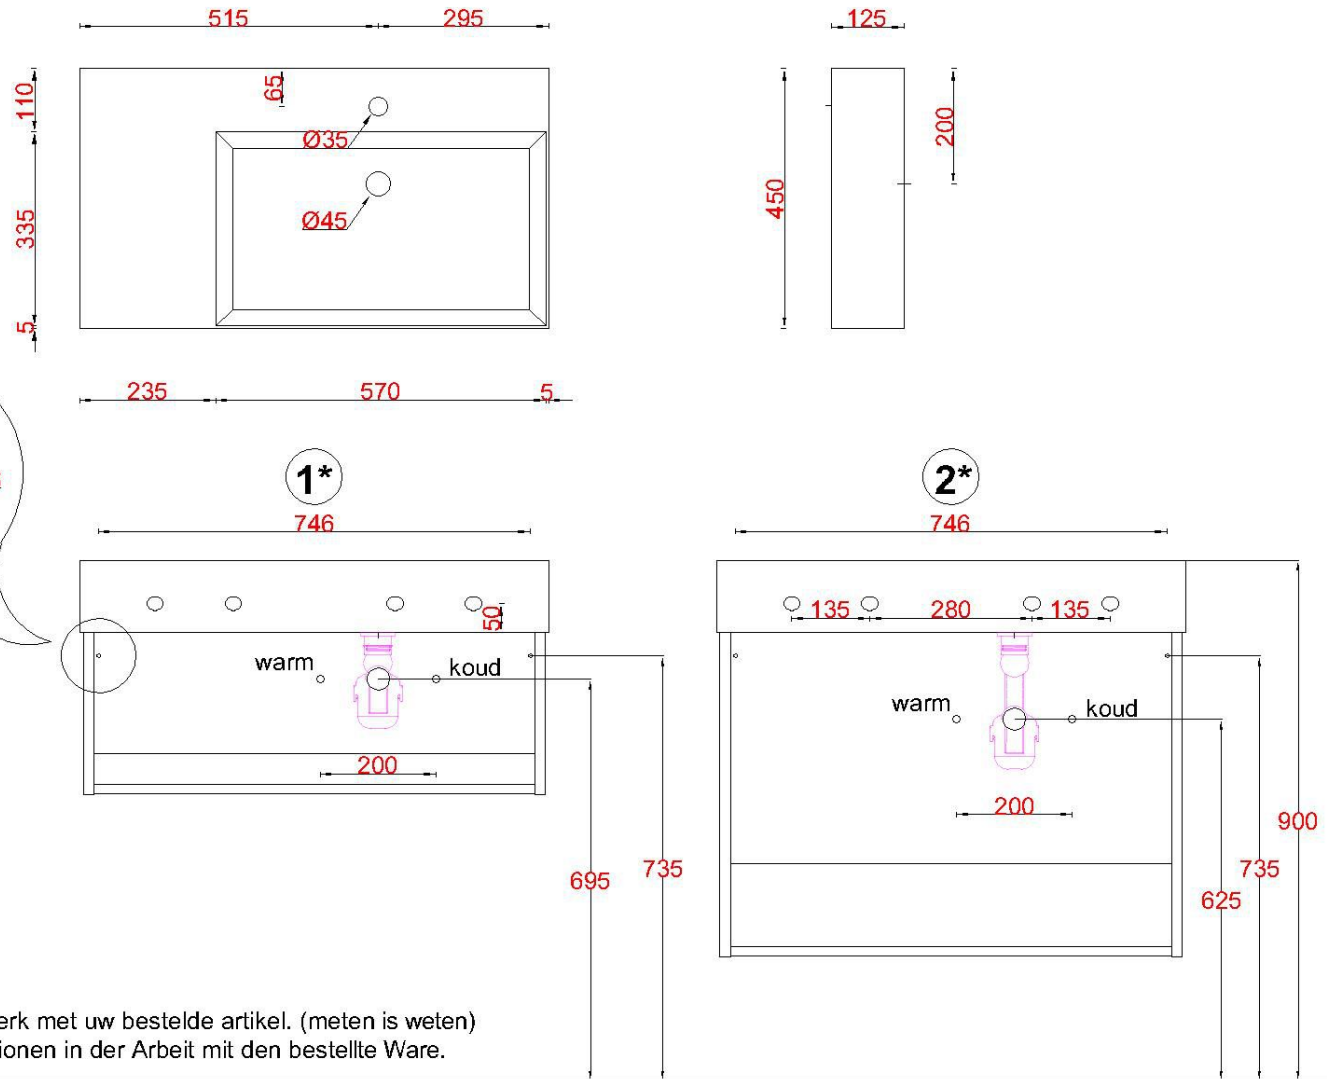

# Wastafelblad

1\*

WK 825 BL + WM 800 BLL1

2\*

WK 800 BL + WM 800 BLL1

WK 802 BL + WM 800 BLL1

**WK 805 BLL + WM 800 BLL1**

WK 865 BL + WM 800 BLL1

WK 866 BL + WM 800 BLL1

**LET OP:** Controleer maten altijd in het werk met uw bestelde artikel. (meten is weten)

**ACHTUNG:** Prüfen Sie stets die Dimensionen in der Arbeit mit den bestellte Ware.