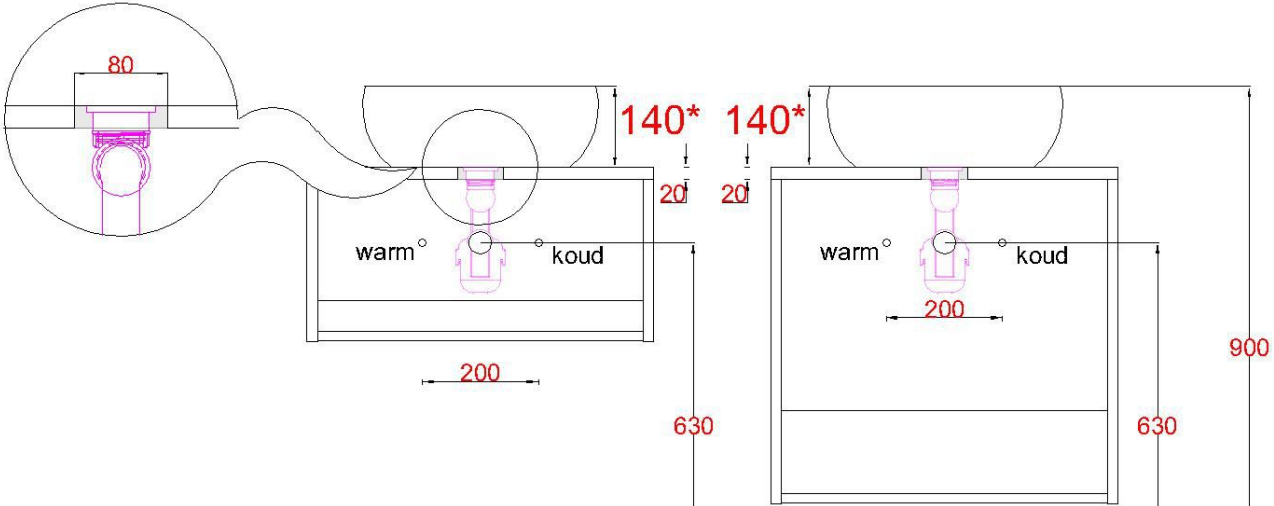

Cera

Höhe Ablauf bei Aufsatzbecken ist immer 630mm vom Boden

*Achtung:
Aufhängungs-Höhe des Schrankes variiert je nach Höhe der Aufsatzbecken

Abwasseranschluss direkt an der Unterseite des Waschtisches, wie in den Allgemeine Montagevorschriften und Garantiebedingungen beschrieben.

ACHTUNG: Bitte stets die angegebenen Maße fortlaufend überprüfen.